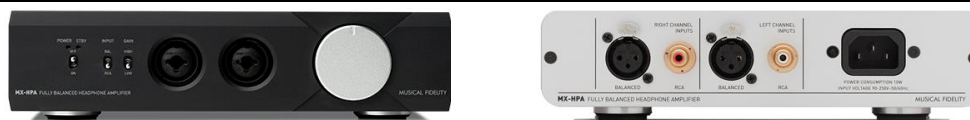

20 990

plně symetrický gramofonový předzesilovač MM/MC; nastavitelná zátěž MM/MC na předním panelu během přehrávání; vstupy: 1x RCA nesymetrický, 1x Mini XLR nesymetrický; výstupy: 1x RCA nesymetrický, 1x XLR symetrický; rozměry: 220x53x215mm; 1,9kg; provedení černé nebo stříbrné

MX HPA
black / silver