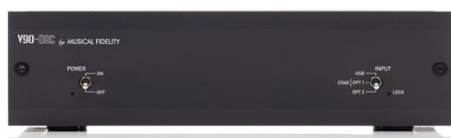

model	V90 series	MOC / RP

V90 DAC
black/silver

6 690

32bit/192kHz DAC převodník; digitální vstupy: 1x RCA koaxiální 32bit/192kHz(16-24bit PCM), 2x Toslink optický 32bit/96kHz(16-24bit PCM), 1x USB "B" asynchronní 24bit/96kHz; výstup: 1x RCA; napájení 12V DC 500mA; rozměry: 170x47x102mm; 0,7kg; provedení černé/stříbrné