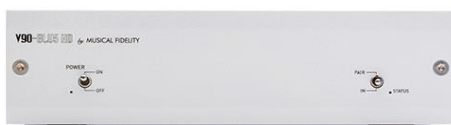

V90 BLUS HD
black/silver

8 990

bluetooth streamovací jednotka (High-Tech Bluetooth Streamer); podpora Bluetooth v5.0, SBC, Qualcomm® aptX™, aptX™ HD(max. 24bit/96kHz; 576kbit/s); vstupy/výstupy: 1xRCA, 1x dig.optický(24bit/96kHz), 1x dig.koaxiální(24bit/192kHz); napájení 12V DC 500mA; rozměry: 170x47x117mm; 1,05kg; provedení černé/stříbrné